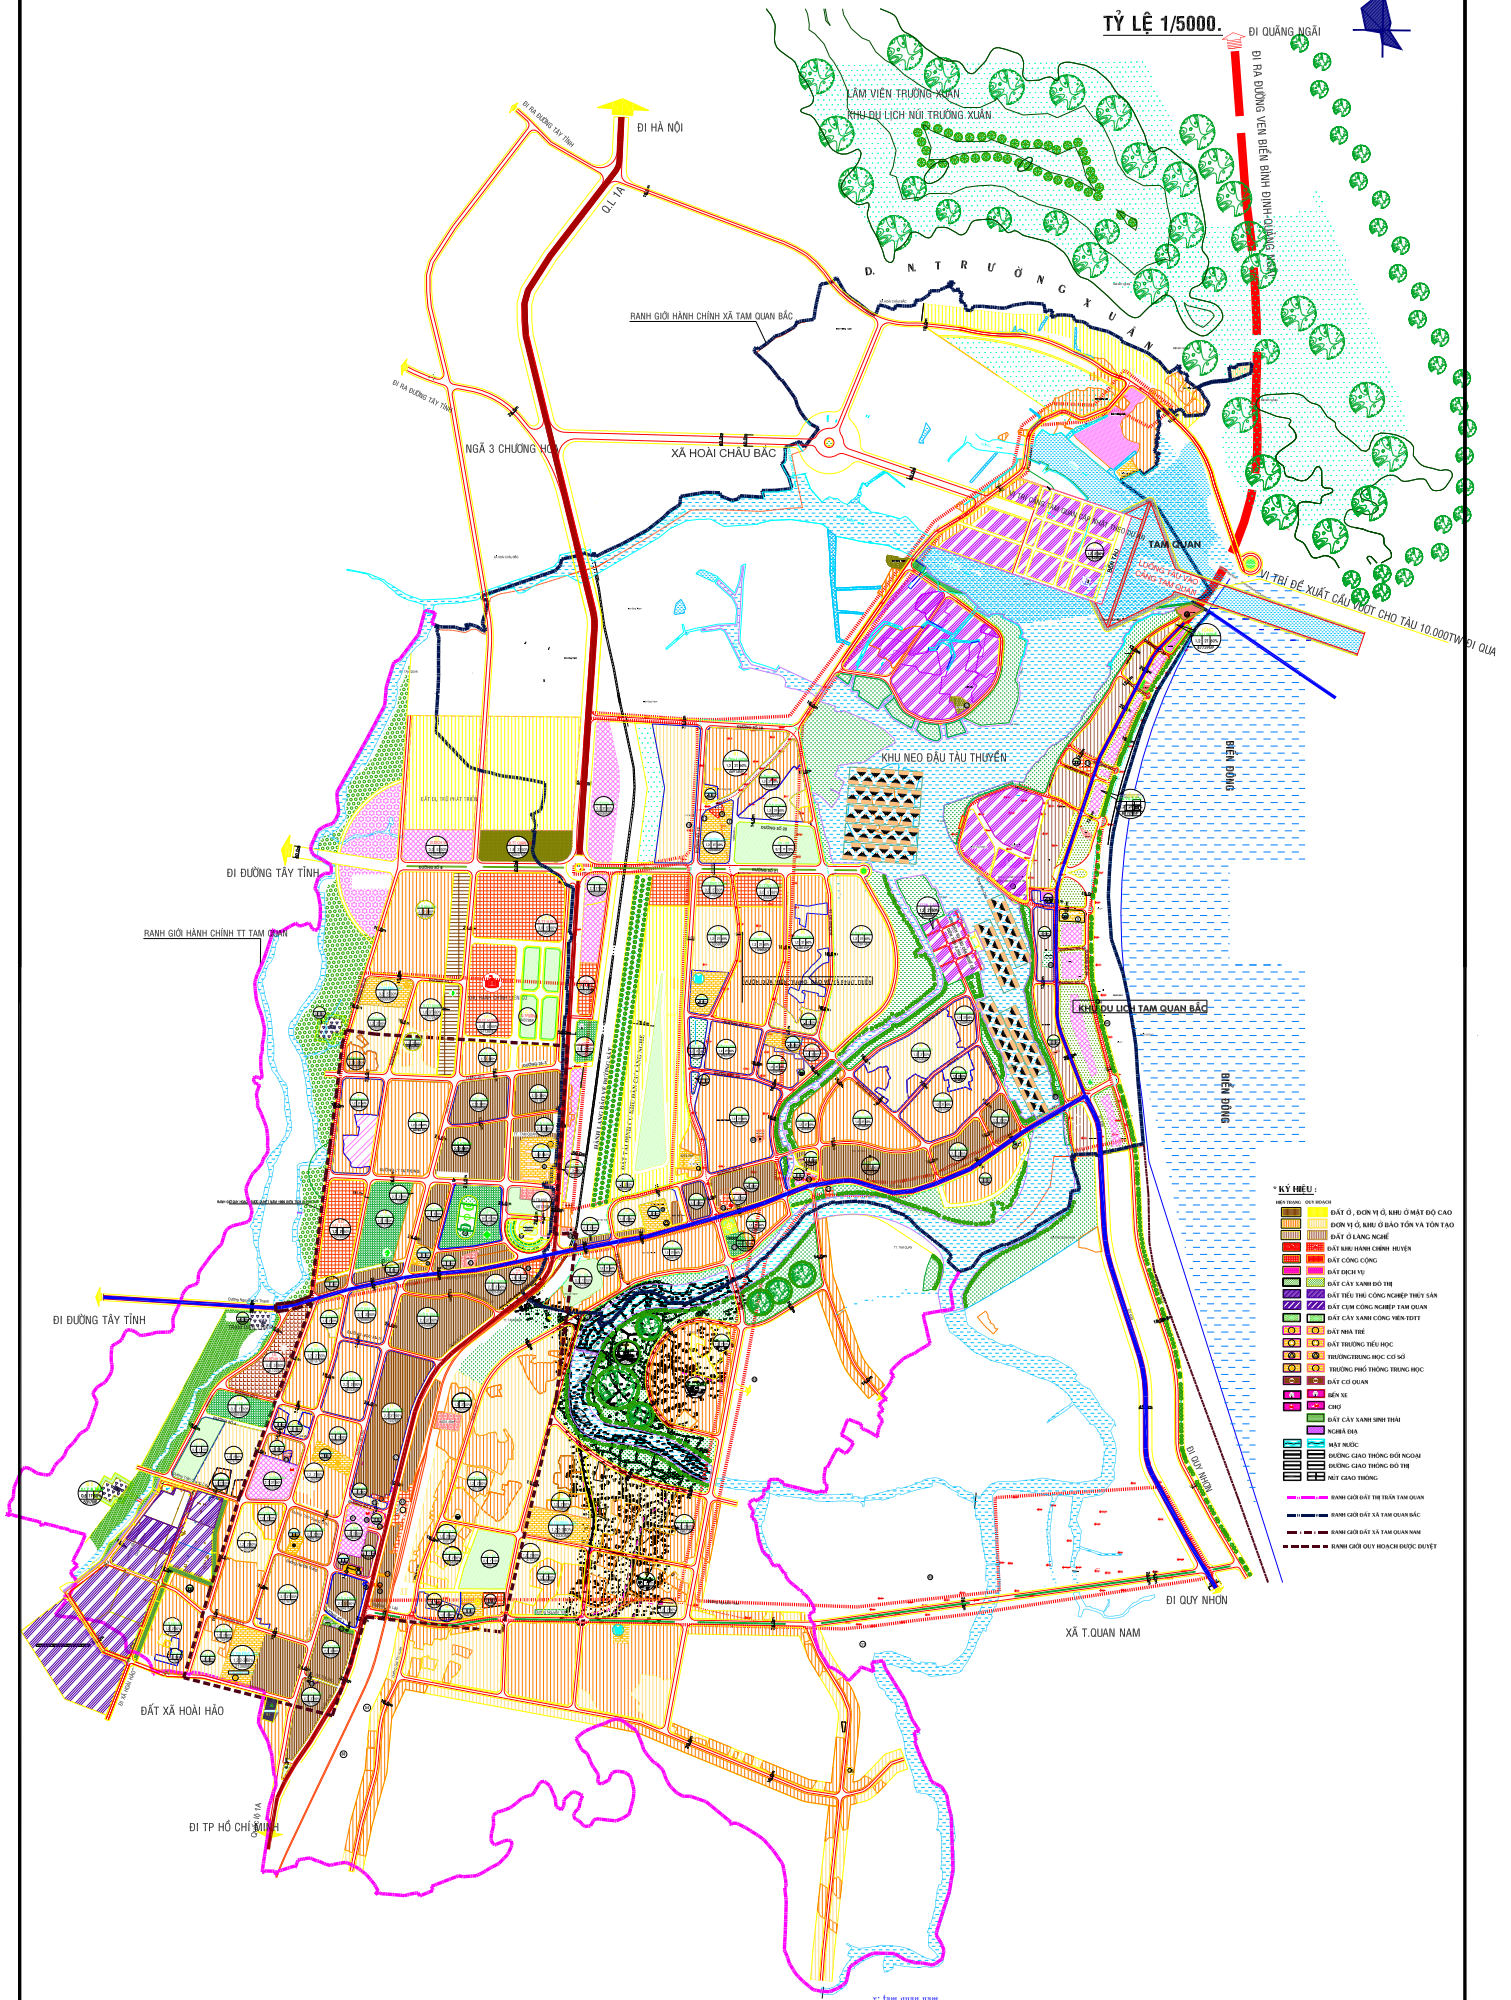

CÔNG TRÌNH: ĐIỀU CHỈNH QUY HOẠCH CHUNG XÂY DỰNG THỊ TRẤN TAM QUAN ĐẾN NĂM 2025

BẢN ĐỒ QUY HOẠCH TỔNG MẶT BẰNG SỬ DỤNG ĐẤT GIAI ĐOẠN ĐẾN NĂM 2025

TỶ LỆ 1/5000.

- * KÝ HIỆU:**
- ĐẤT Ồ, ĐƠN VỊ Ồ, BİRİ Ö MATE ÇO CAO
 - ĐƠN VỊ Ồ, BİRİ Ö BAO TON YA TON TAO
 - ĐẤT Ồ LANG NGHE
 - ĐẤT BİR BİR CHINH HUEN
 - ĐẤT CÔNG CỘNG
 - ĐẤT DICH TU
 - ĐẤT CỤT SANG BỐ THİ
 - ĐẤT TRƯỞNG THİ CÔNG NGHEP THİY SÁN
 - ĐẤT CỤM CÔNG NGHEP THİY SÁN
 - ĐẤT CÂY SANG CÔNG VİN EDYT
 - ĐẤT SANG THİ
 - ĐẤT TRƯỞNG THİY HỌC
 - TRƯỞNG BƯỞNG HỌC CỤ SỞ
 - TRƯỞNG PHỔ TRƯỞNG THİY HỌC
 - ĐẤT CỘ QUAN
 - SANG THİ
 - CHỢ
 - ĐẤT CÂY SANG SİN THÁI
 - NGHEA ĐA
 - SANG NGHEC
 - ĐƯỜNG CAO TRƯỞNG BỐE NGHEM
 - ĐƯỜNG CAO TRƯỞNG BỐ THİ
 - MỆY CAO TRƯỞNG
 - BANG GIỚI BẮT THİ TRÁN TAM QUAN
 - BANG GIỚI BẮT XÃ TAM QUAN BẮC
 - BANG GIỚI BẮT XÃ TAM QUAN NAM
 - BANG GIỚI QUY HOẠCH ĐƯỢC DUYỆT

x' tam quan nam